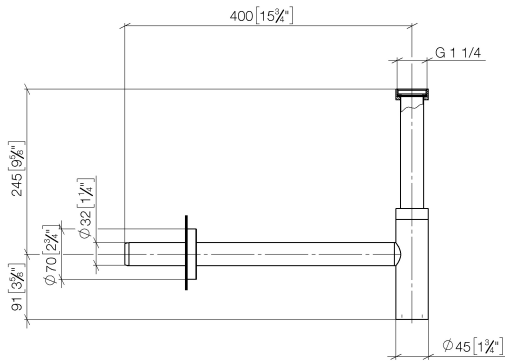

10 060 970

• rosette Ø 70 mm

Fits: LULU, TARA, LISSÉ, VAIA, META

	Brushed Chrome	10 060 970-93
	Chrome	10 060 970-00
	Brushed Platinum	10 060 970-06
	Platinum	10 060 970-08
	Durabrand (23kt Gold)	10 060 970-09
	Dark Chrome	10 060 970-19
	Light Gold	10 060 970-26
	Brushed Light Gold	10 060 970-27
	Brushed Durabrand (23kt Gold)	10 060 970-28
	Matte Black	10 060 970-33
	Brushed Bronze	10 060 970-42
	Brushed Champagne (22kt Gold)	10 060 970-46
	Champagne (22kt Gold)	10 060 970-47
	Brushed Dark Platinum	10 060 970-99

10 060 970

mm [inches]

10 060 970

Parts for other finishes can be found here: [Chrome](#)

Spare parts list

No.	Item Number	Name	Quantity used	Delivery time
1	09 14 20 060 90	seal	1	2
2	09 28 23 007-93	pipe	1	20
3	09 23 30 022-93	nut	2	20
4	09 14 03 015 90	seal	1	2
5	09 28 23 019-93	pipe	1	-
Spare part can no longer be ordered, please order the replacement item				
6	09 14 10 149 90	seal	1	2
7	04 11 01 045 00-93	casing	1	20
8	09 14 10 148 90	seal	2	2
9	09 21 02 004-93	lid	1	20
10	09 14 10 112 90	seal	2	2
11	09 28 23 018-93	pipe	1	20
12	09 27 20 060-93	rosette	1	20