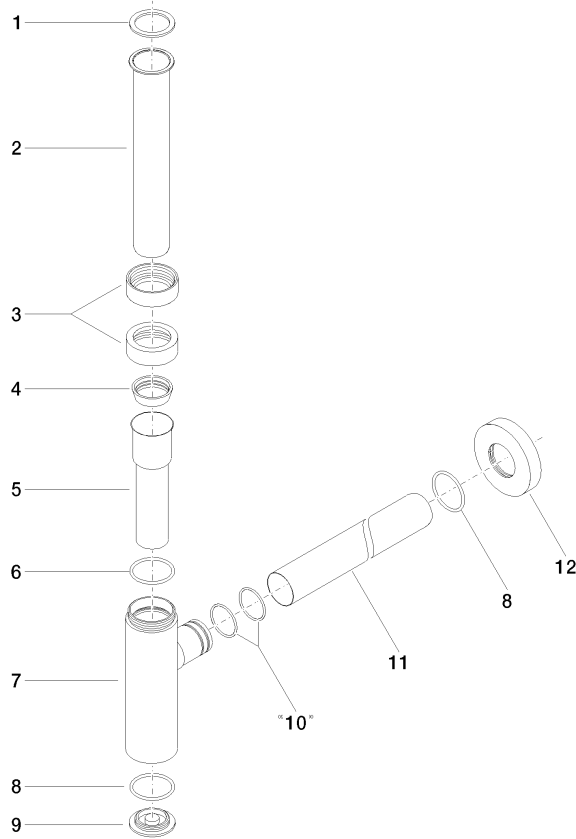

10 060 970

• rosette Ø 70 mm

Fits: LULU, TARA, LISSÉ, VAIA, META

	Brushed Chrome	10 060 970-93
	Chrome	10 060 970-00
	Brushed Platinum	10 060 970-06
	Platinum	10 060 970-08
	Durabrand (23kt Gold)	10 060 970-09
	Dark Chrome	10 060 970-19
	Light Gold	10 060 970-26
	Brushed Light Gold	10 060 970-27
	Brushed Durabrand (23kt Gold)	10 060 970-28
	Matte Black	10 060 970-33
	Brushed Bronze	10 060 970-42
	Brushed Champagne (22kt Gold)	10 060 970-46
	Champagne (22kt Gold)	10 060 970-47
	Brushed Dark Platinum	10 060 970-99

10 060 970

mm [inches]

10 060 970

Parts for other finishes can be found here: [Chrome](#)

Spare parts list

No.	Item Number	Name	Quantity used	Delivery time
1	09 14 20 060 90	seal	1	2
2	09 28 23 007-93	pipe	1	20
3	09 23 30 022-93	nut	2	20
4	09 14 03 015 90	seal	1	2
5	09 28 23 019-93	pipe	1	-
Spare part can no longer be ordered, please order the replacement item				
6	09 14 10 149 90	seal	1	2
7	04 11 01 045 00-93	casing	1	20
8	09 14 10 148 90	seal	2	2
9	09 21 02 004-93	lid	1	20
10	09 14 10 112 90	seal	2	2
11	09 28 23 018-93	pipe	1	20
12	09 27 20 060-93	rosette	1	20